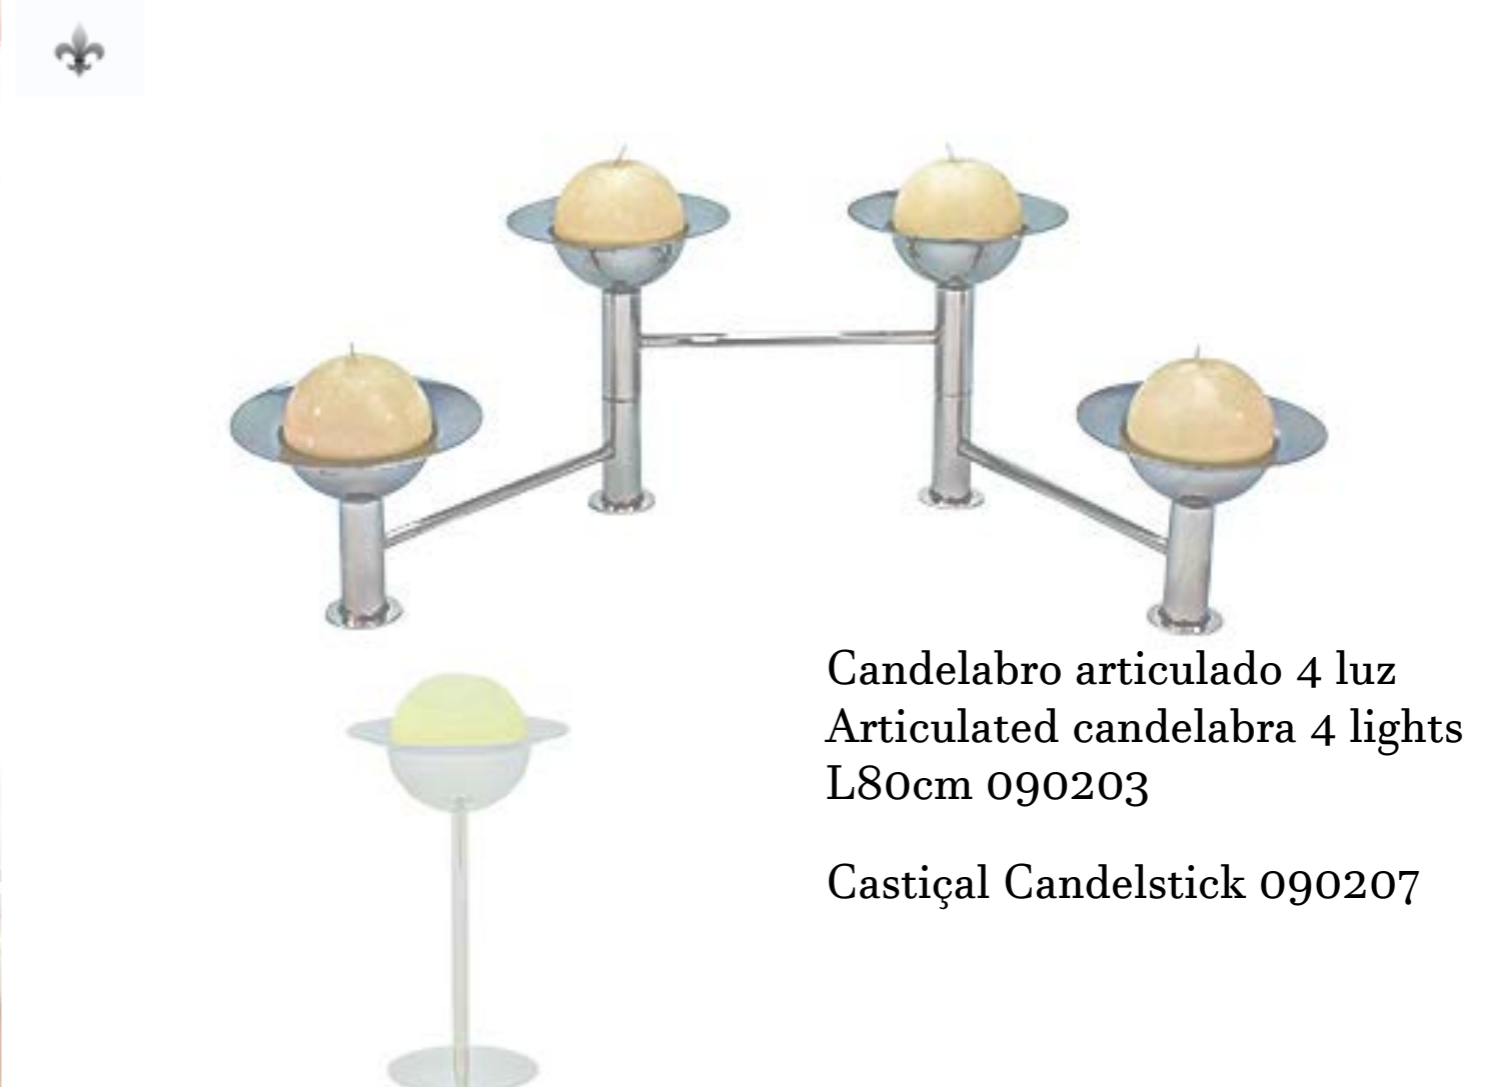

Vaso esférico
Spherical vase
ø 14cm 110810
ø 17cm 110811
ø 20cm 110812

Difusor de ambiente
H9cm ø 6,5cm 110815

*Silverplated or Stainless Steel
Prateado ou Aço massiço inoxydavel*

Porta capsula de café
Sliced sphere

H24cm ø 20cm 110779

*Silverplated or Stainless Steel
Prateado ou Aço massiço inoxydavel*

Vaso Grande Boca
Vase
H9cm ø 15cm 110813
H6cm ø 12,5cm 110814

*Silverplated
Prateado*

Candelabro articulado 4 luz
 Articulated candelabra 4 lights
 L80cm 090203
 Castiçal Candelstick 090207